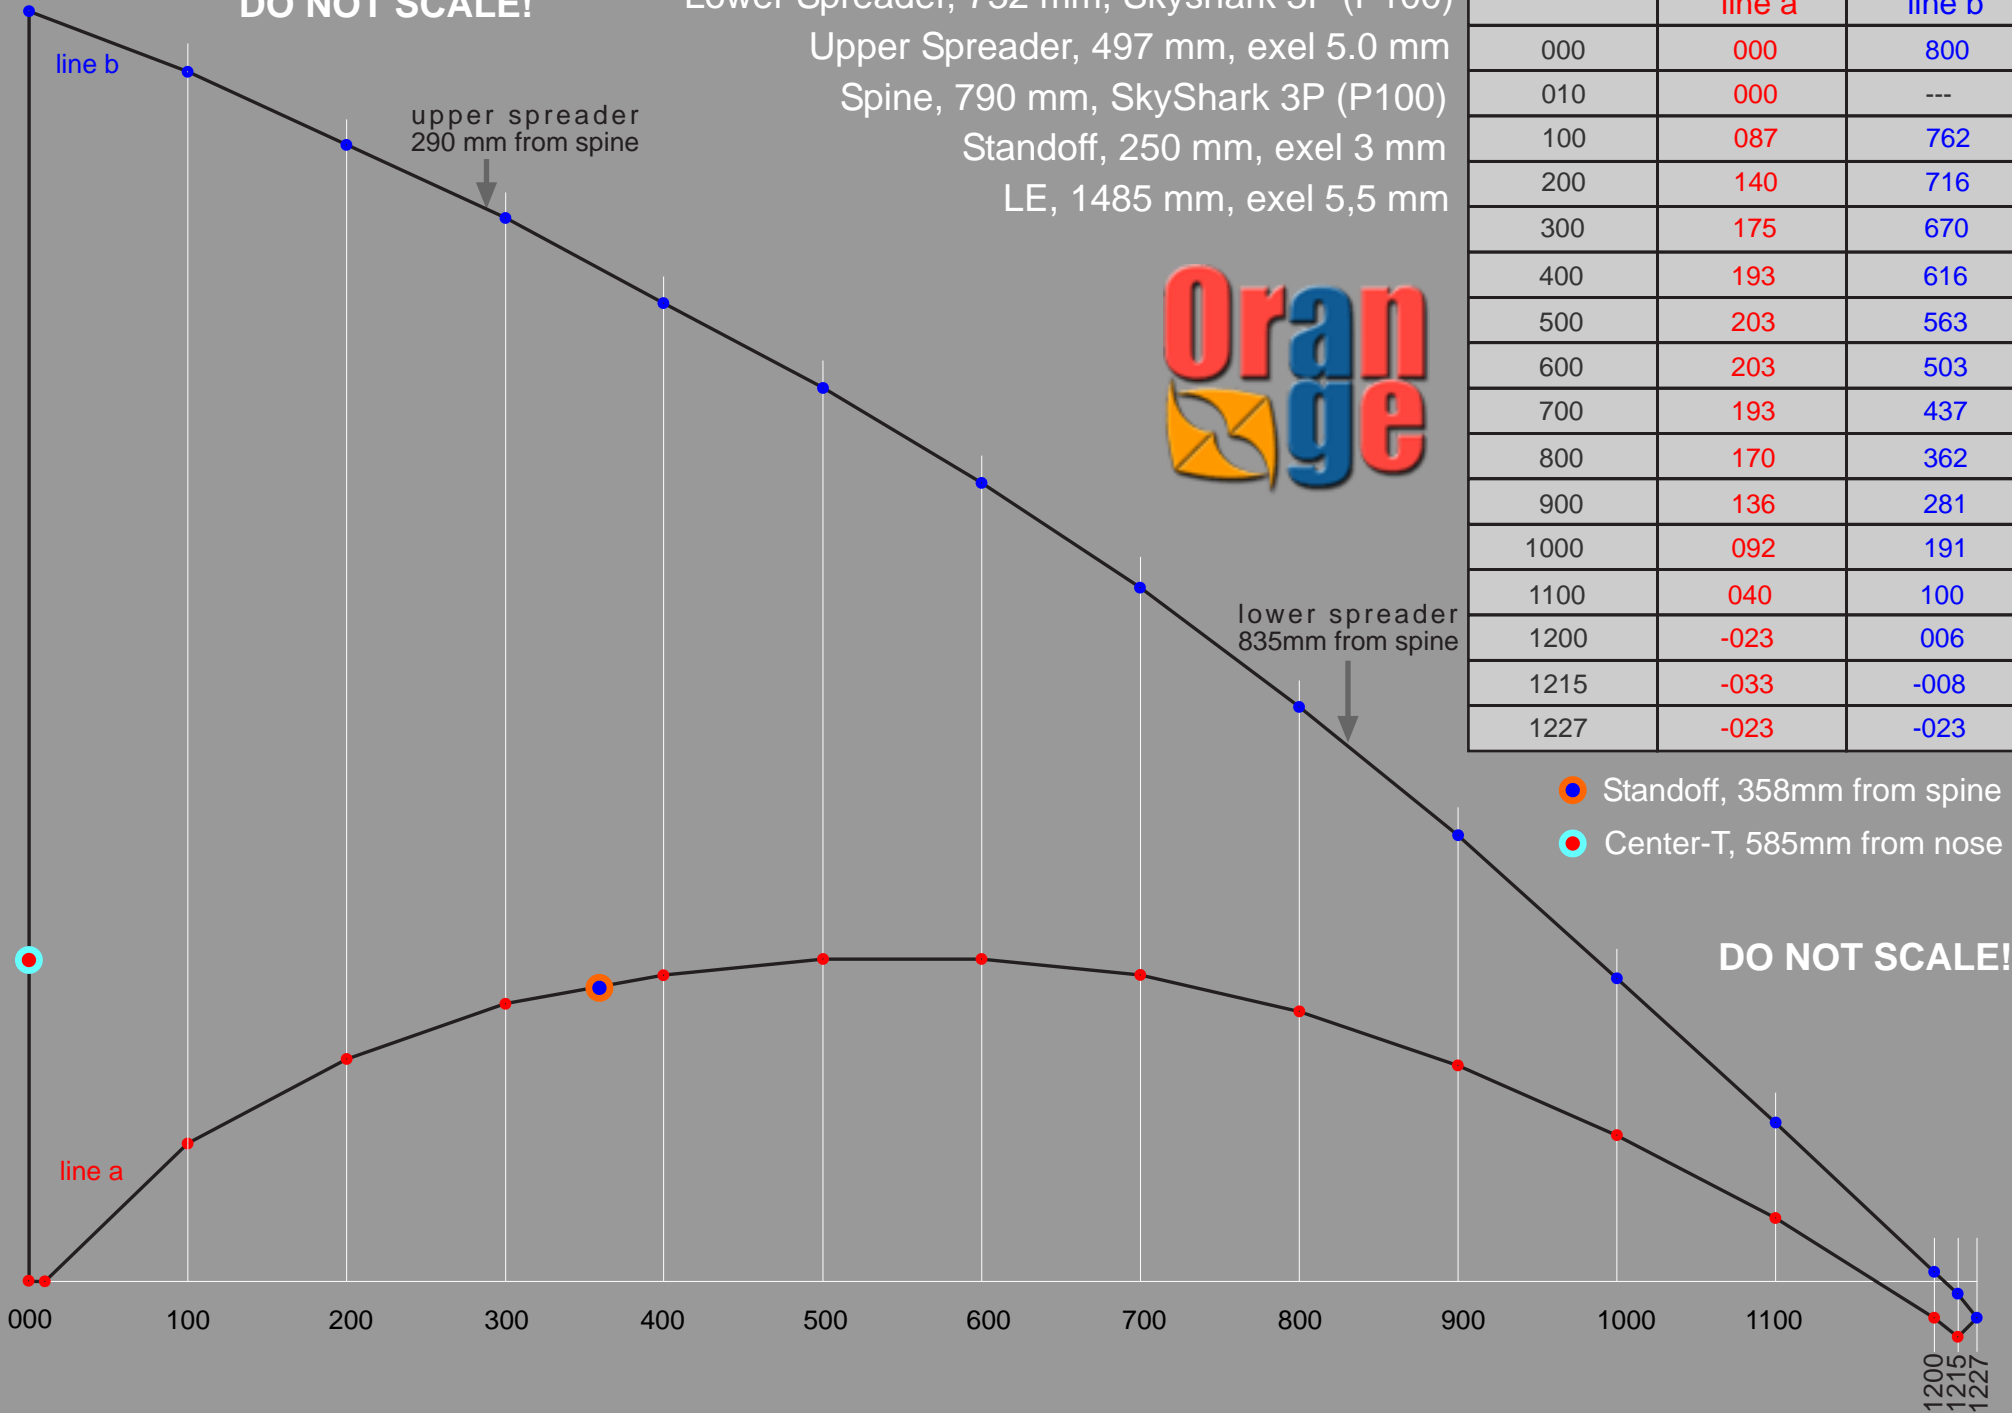

DO NOT SCALE!

Lower Spreader, 732 mm, Skyshark 3P (P100)

Upper Spreader, 497 mm, exel 5.0 mm

Spine, 790 mm, SkyShark 3P (P100)

Standoff, 250 mm, exel 3 mm

LE, 1485 mm, exel 5,5 mm

All dimensions are millimeters

	line a	line b
000	000	800
010	000	---
100	087	762
200	140	716
300	175	670
400	193	616
500	203	563
600	203	503
700	193	437
800	170	362
900	136	281
1000	092	191
1100	040	100
1200	-023	006
1215	-033	-008
1227	-023	-023

- Standoff, 358mm from spine
- Center-T, 585mm from nose

DO NOT SCALE!

1200
1215
1227